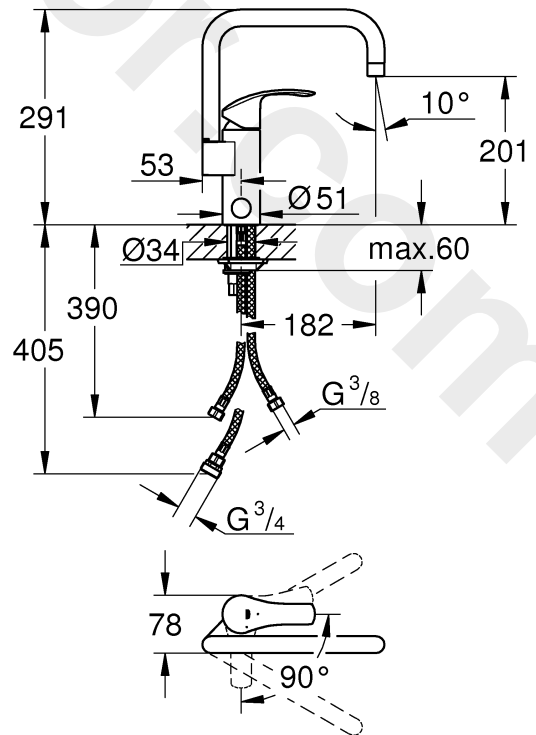

30 260

(31 790)

33 281

DIN 1988

DIN EN 806

bar

max. 10  
0,5 5 1

°C

max. 70° 60°

13mm  
\*19 017

32mm  
\*19 332

1

	90°
	0°
	360°

	150°
	0°
	360°

2

3

4

5

1a

1b

2

*19 332	32mm
*19 017	13mm

KSA UAE

	X	l/min
33 281 002	48 264	12
33 281 20E	48 377	5