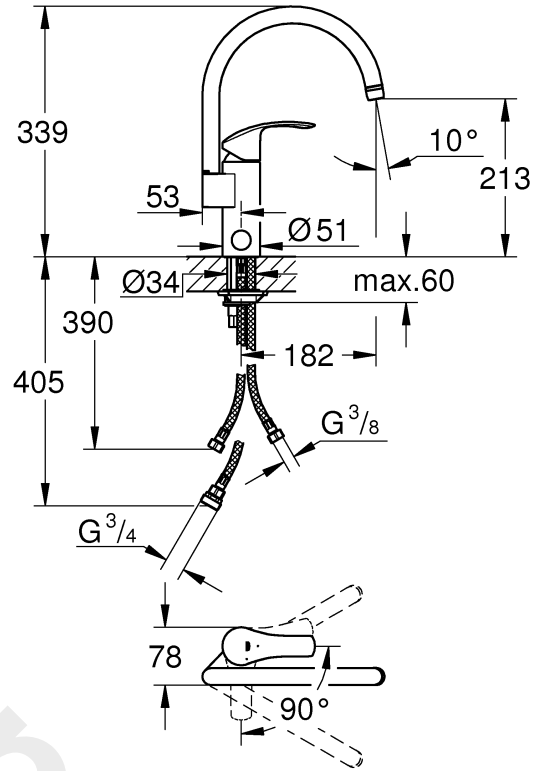

33 490

31 786