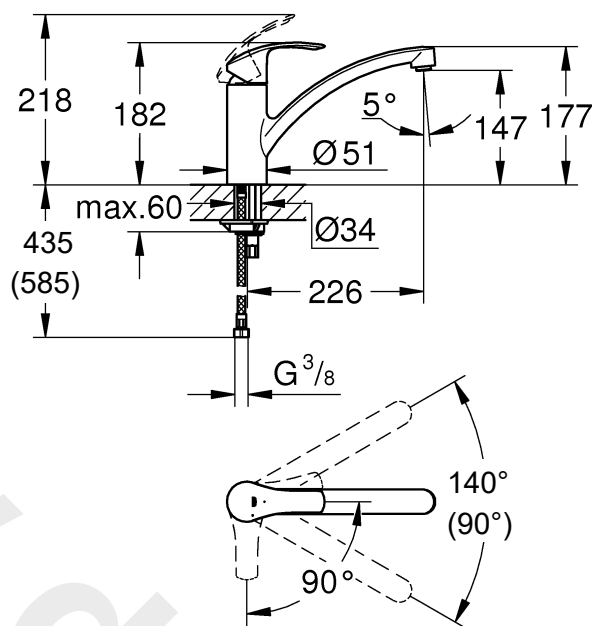

30 260

(31 790)

33 281

DIN 1988

DIN EN 806

bar

max. 10  
0,5 5 1

°C

max. 70° 60°

13mm  
\*19 017

32mm  
\*19 332

1

	90°
	0°
	360°

	150°
	0°
	360°

2

3

4

5

1a

1b

2

*19 332	32mm
*19 017	13mm

KSA UAE

	X	l/min
33 281 002	48 264	12
33 281 20E	48 377	5