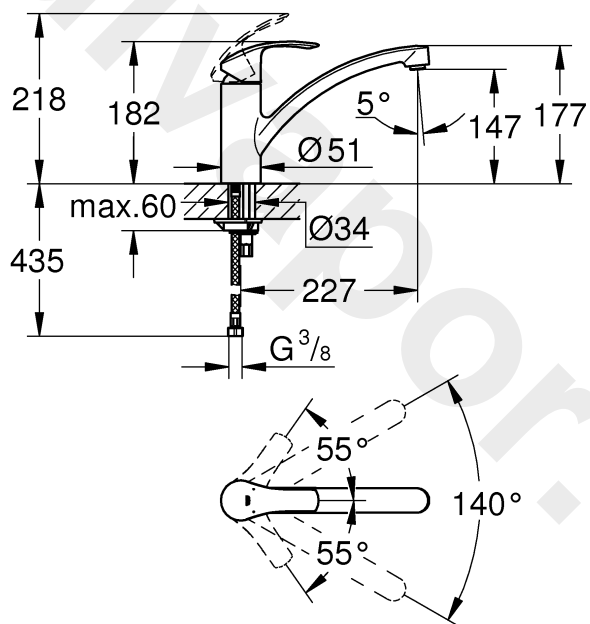

30 260

(31 790)

33 281

DIN 1988

DIN EN 806

bar

max. 10  
0,5 5 1

°C

max. 70° 60°

13mm  
\*19 017

32mm  
\*19 332

1

	90°
	0°
	360°

	150°
	0°
	360°

2

3

4

5

1a

1b

2

*19 332	32mm
*19 017	13mm

KSA UAE

	X	l/min
33 281 002	48 264	12
33 281 20E	48 377	5