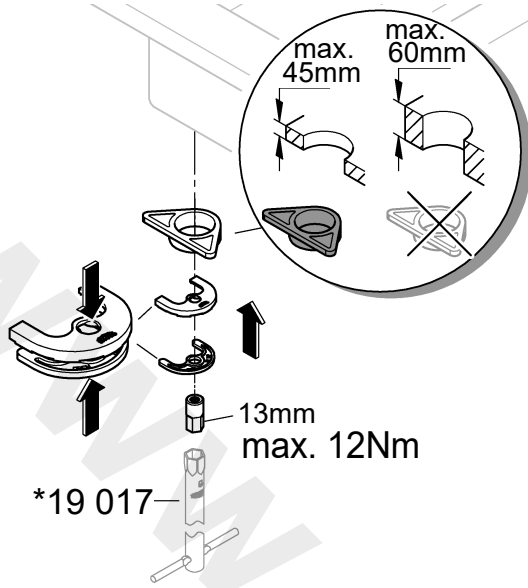

30 260

(31 790)

33 281

DIN 1988

DIN EN 806

bar

max. 10  
0,5 5 1

°C

max. 70° 60°

13mm  
\*19 017

32mm  
\*19 332

1

	90°
	0°
	360°

	150°
	0°
	360°

2

3