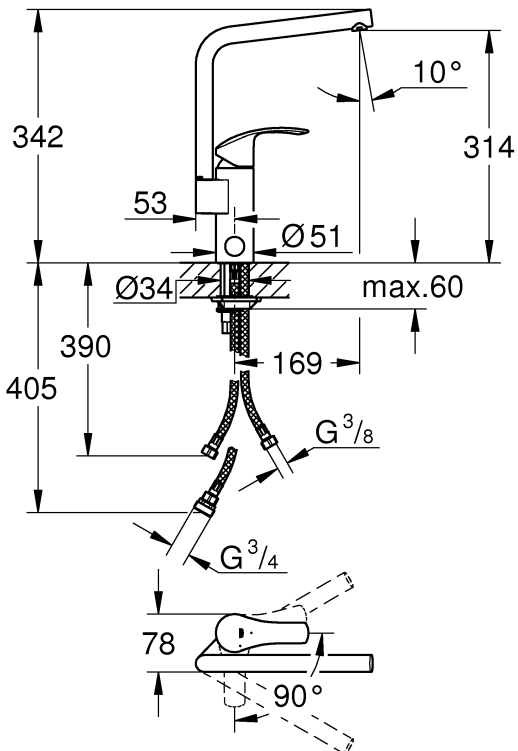

31 556

31 787