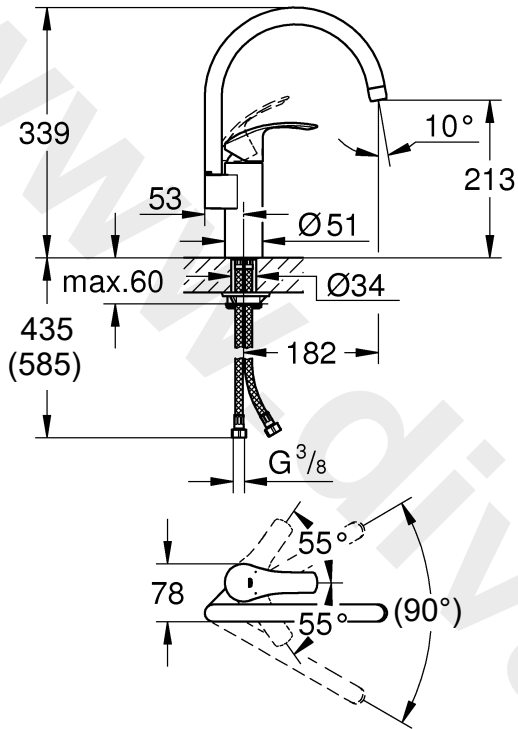

33 202

(31 789)